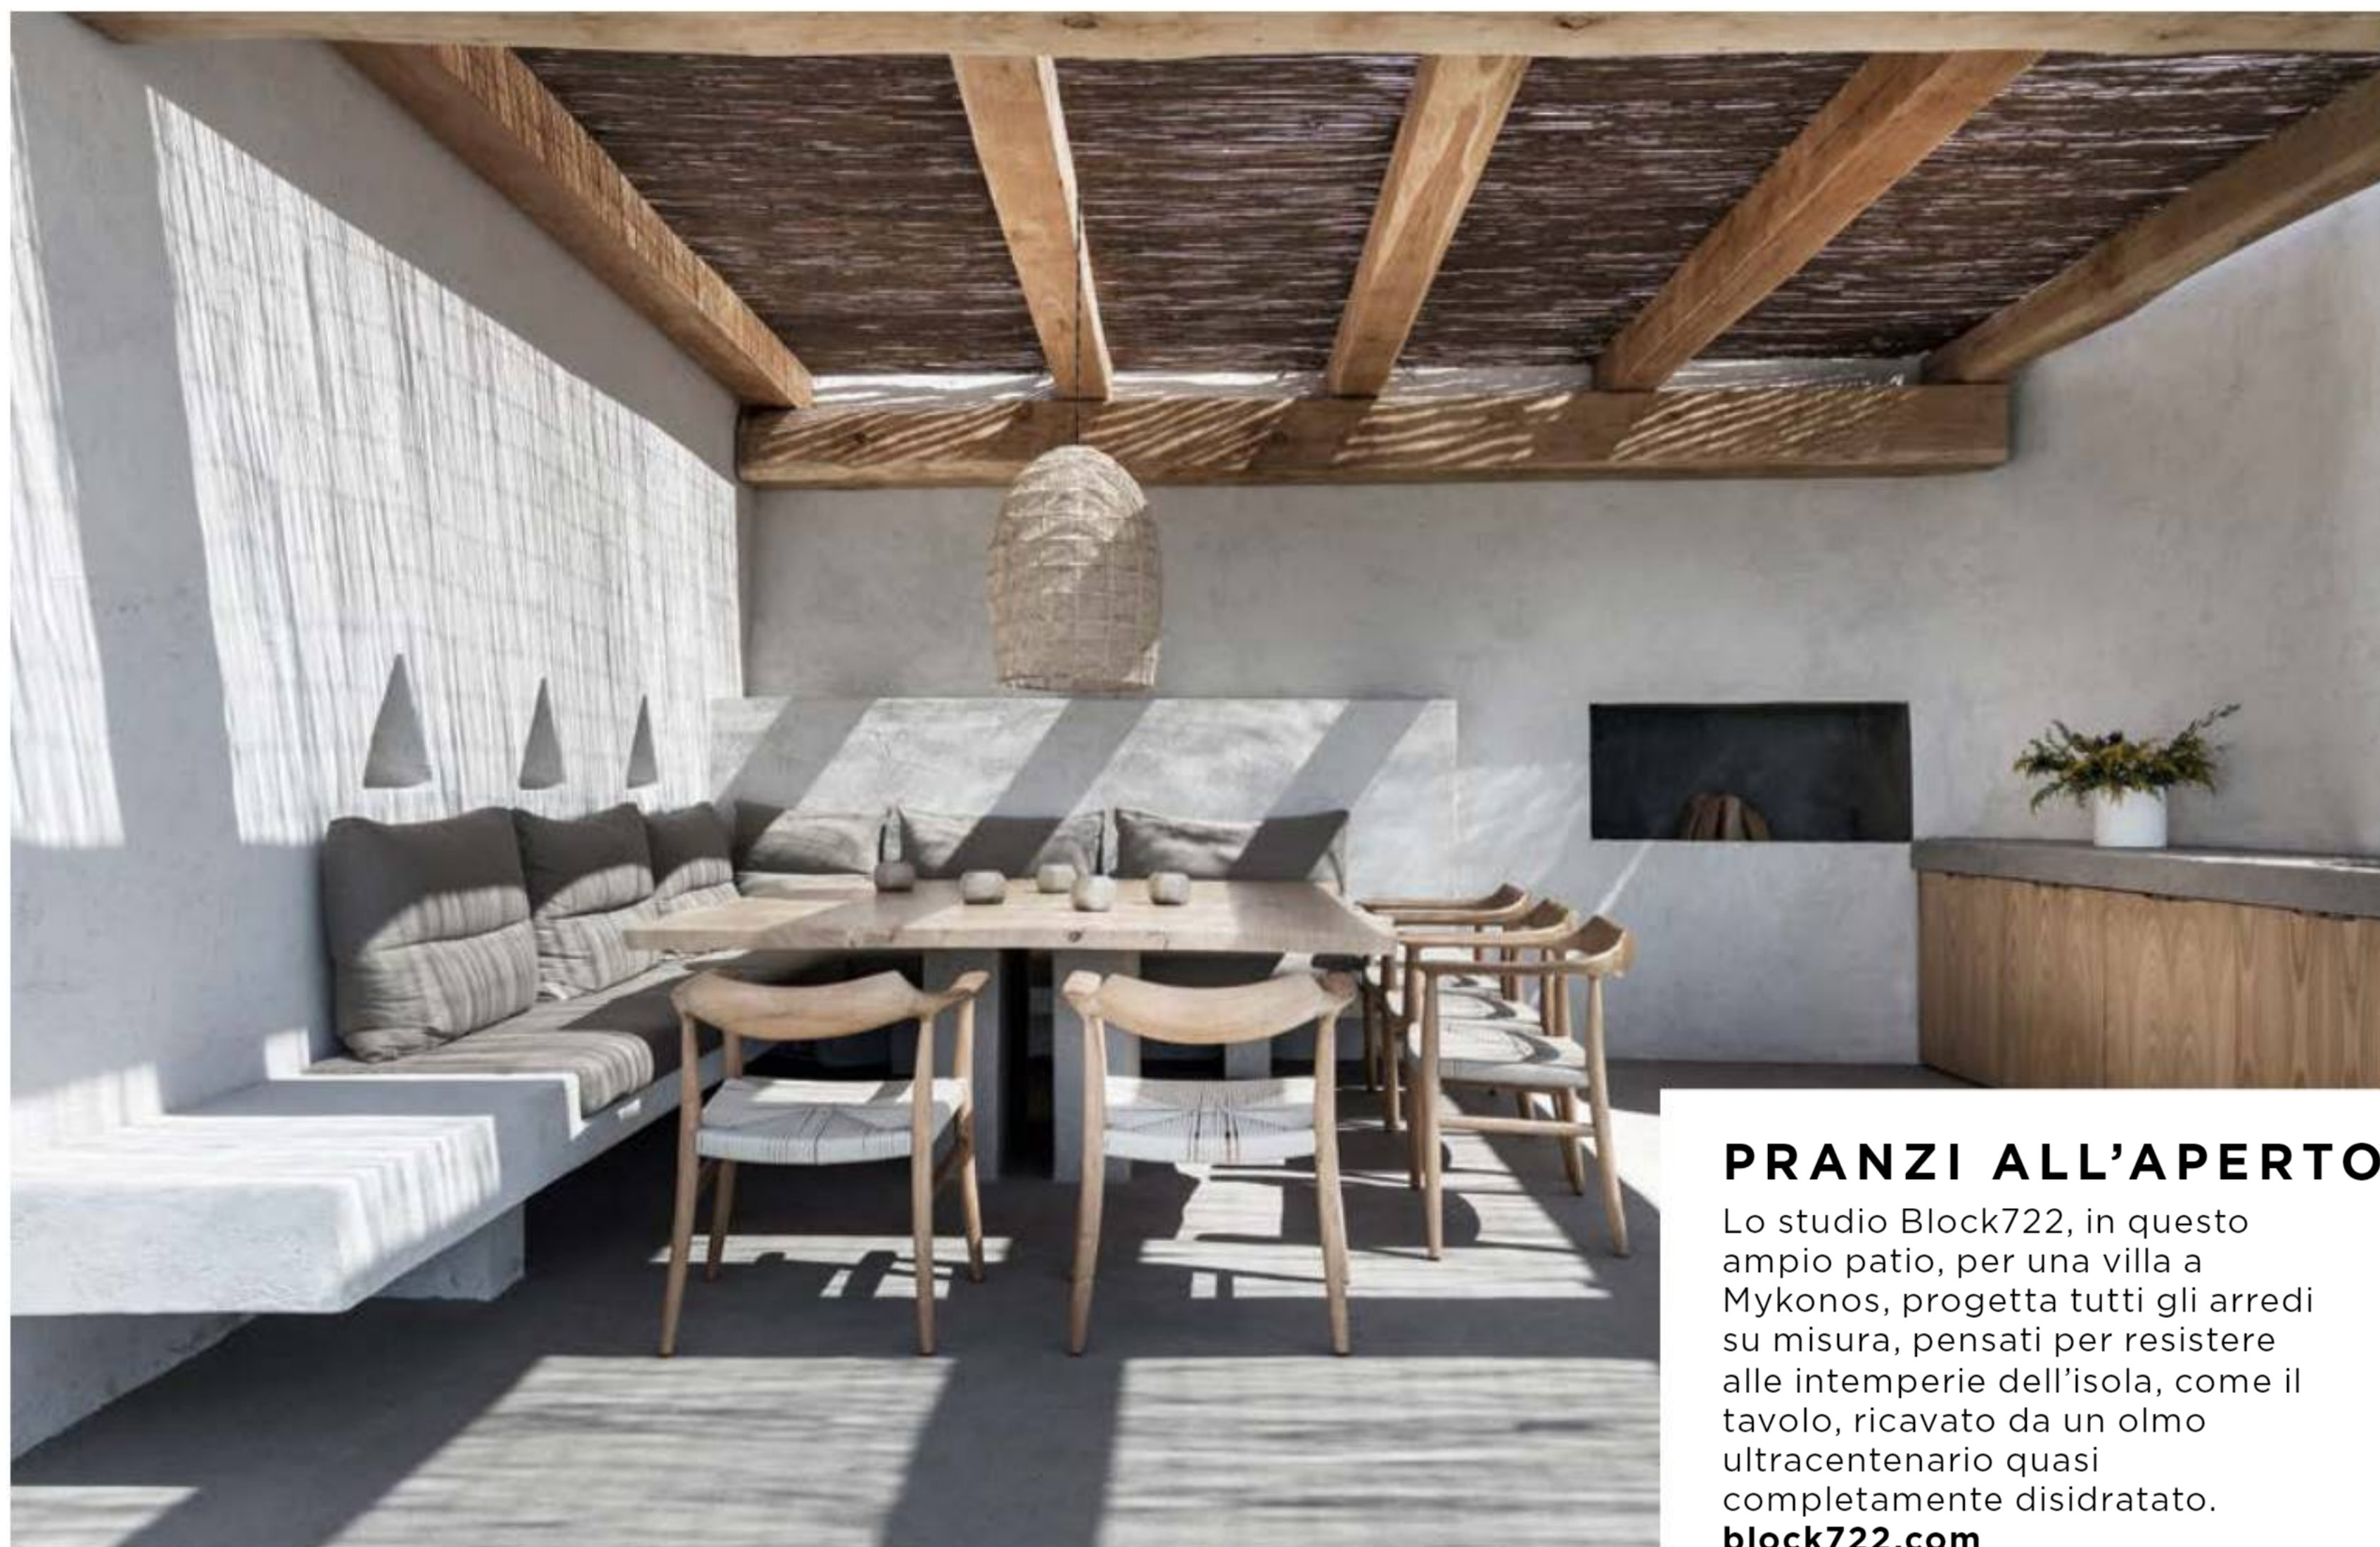

decorating

* il giallo diventa protagonista di interni
e prodotti d'arredo per una casa colorata
e dalla personalità decisa

PRANZI ALL'APERTO

Lo studio Block722, in questo ampio patio, per una villa a Mykonos, progetta tutti gli arredi su misura, pensati per resistere alle intemperie dell'isola, come il tavolo, ricavato da un olmo ultracentenario quasi completamente disidratato. block722.com

Carmine Abate disegna su misura una cucina outdoor, con uno scenico bruciatore per tutta la lunghezza. Attorno al tavolo, anch'esso progetto dell'architetto, sedie Remind di **Pedrali**, così come gli sgabelli Tribeca. carmineabate.it